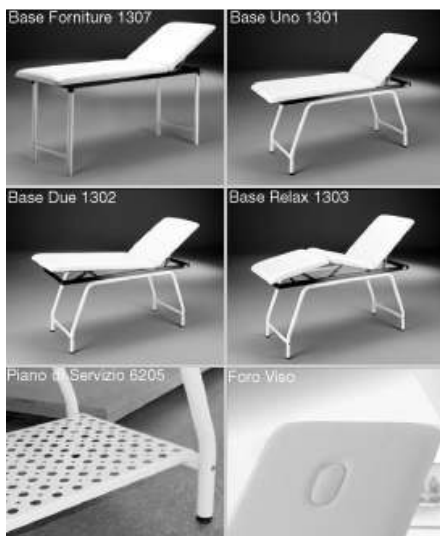

BASE 1301/1302/1303

- Kušetė, skirta estetinėms/medicininėms procedūroms.
- Dažyto metalo rėmas.
- Rankinių būdu reguliuojama nugaros atrama.
- BASE/DUE/RELAX išmatavimai, cm: 190x63x78h
- BASE/DUE/RELAX svoris, kg: 33
- BASE FORNITURE išmatavimai, cm: 190x63x78h
- BASE FORNITURE svoris, kg: 27

Galimos spalvos:

UAB "IDS LT"
Svajonių g. 36 – 1, LT-10100, Vilnius
Jm. k. 302476556, Pvm m. k. LT100005141811
AB SEB bankas LT32 7044 0600 0739 1892